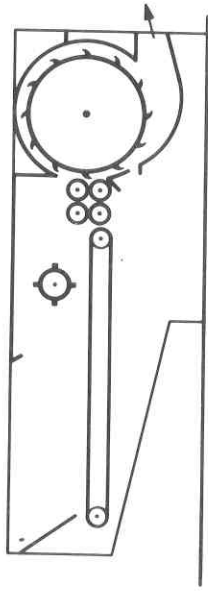

## Woolen-Mixing-Picker WMP

Öffnungsmaschine zur Öffnung langer Fasern bis 250 mm Länge mit Doppelwalzeneinzug.

Arbeitsbreiten: 500, 1.000, 1.250 und 1.500 mm.

Produktion: 500 bis 2.000 kg per Stunde.

**HERGETH**